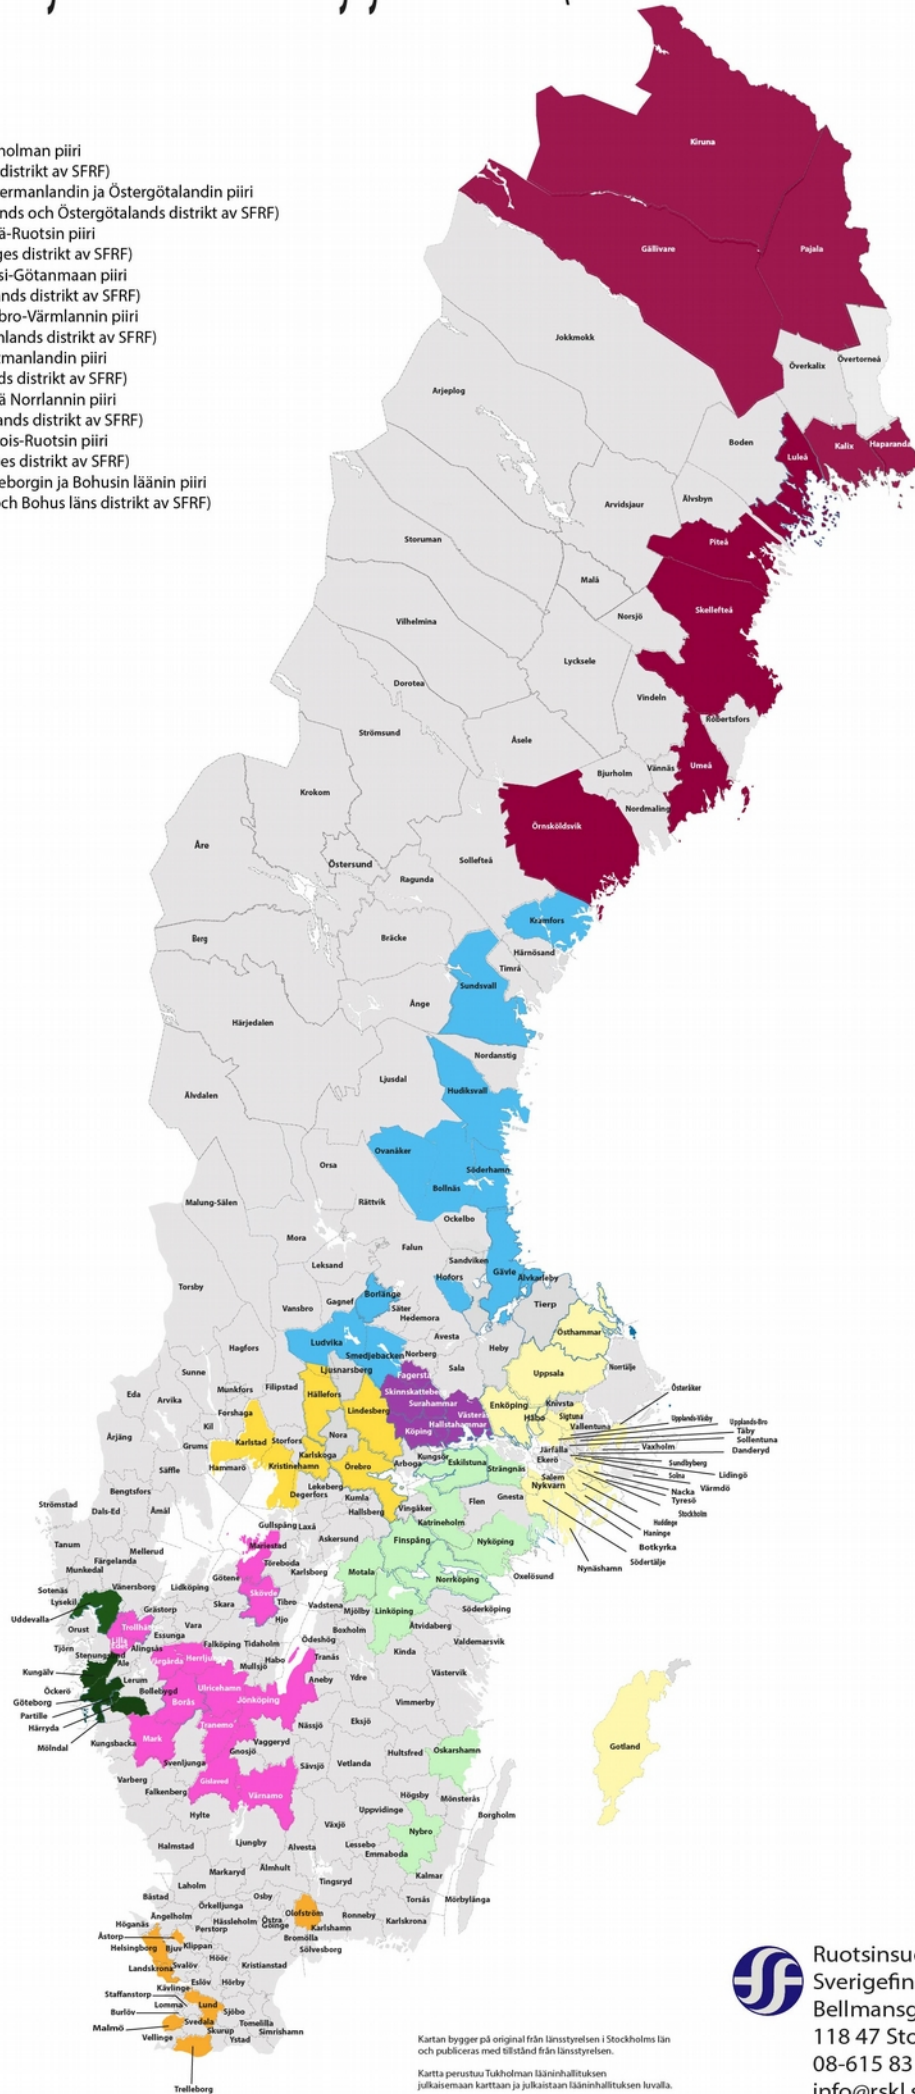

RSKL:n 9 piiriä jaettuna kuntien rajojen mukaan (SFRF:s 9 distrikt indelade kommunvis)

1. RSKL:n Tukholman piiri (Stockholms distrikt av SFRF)
2. RSKL:n Södermanlandin ja Östergötalandin piiri (Södermanlands och Östergötalands distrikt av SFRF)
3. RSKL:n Etelä-Ruotsin piiri (Södra-Sveriges distrikt av SFRF)
4. RSKL:n Länsi-Götanmaan piiri (Västra-Götalands distrikt av SFRF)
5. RSKL:n Örebro-Värmlannin piiri (Örebro-Värmlands distrikt av SFRF)
6. RSKL:n Västmanlandin piiri (Västmanlands distrikt av SFRF)
7. RSKL:n Etelä-Norrlandin piiri (Södra-Norrlands distrikt av SFRF)
8. RSKL:n Pohois-Ruotsin piiri (Norra Sveriges distrikt av SFRF)
9. RSKL:n Göteborgin ja Bohusin läänin piiri (Göteborgs och Bohus län distrikt av SFRF)

Ruotsinsuomalaisten Keskusliitto
Sverigefinska Riksförbundet
Bellmansgatan 15 NB
118 47 Stockholm
08-615 83 40
info@rskl.se / www.rskl.se